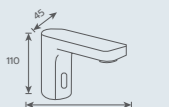

## LUXE Life™

LL-F302031CT-C

- เทคโนโลยีการไหลของน้ำแบบม่านน้ำตก
- Size : 210 x 40 x 50

LL-F302031CT-C

- Size : 210 x 40 x 50

LL-F300831CT-C

- Size : 210 x 40 x 50

### ก๊อกเดี่ยว อ่างล้างหน้า

- ระบบหยุดทำงานอัตโนมัติเมื่อใช้งานต่อเนื่อง 1 นาที
- ผลิตกันน้ำมาตรฐาน LEED 70%

สีทอง

LL-F301831CT-C

- Size : 145 x 57 x 151

สีดำ

LL-F301731CT-C

- Size : 170 x 45 x 130

LL-F301631CT-C

- Size : 150 x 45 x 110

LL-F301231CT-C

- Size : 180 x 55 x 140