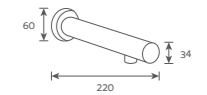

## LUXE Life™

LL-F302031CT-C

- เทคโนโลยีการไหลของน้ำแบบม่านน้ำตก
- Size : 210 x 40 x 50

LL-F302031CT-C

- Size : 210 x 40 x 50

LL-F300831CT-C

- Size : 210 x 40 x 50