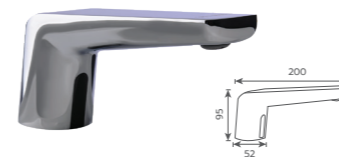

- ระบบหยุดทำงานอัตโนมัติเมื่อใช้งานต่อเนื่อง 1 นาที
- ผลิตกันน้ำมาตรฐาน LEED 70%
- แบบไฟฟ้า 220 โวลต์

ก๊อกเดี่ยว อ่างล้างหน้า
LL-F300931CT-C

- ระบบหยุดทำงานอัตโนมัติเมื่อใช้งานต่อเนื่อง 1 นาที
- ผลิตกันน้ำมาตรฐาน LEED 70%
- แบบไฟฟ้า 220 โวลต์
- Size : 200 x 52 x 95