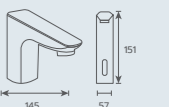

## LUXE Life™

LL-F302031CT-C

- เทคโนโลยีการไหลของน้ำแบบม่านน้ำตก
- Size : 210 x 40 x 50

LL-F302031CT-C

- Size : 210 x 40 x 50

LL-F300831CT-C

- Size : 210 x 40 x 50

### ก๊อกเดี่ยว อ่างล้างหน้า

- ระบบหยุดทำงานอัตโนมัติเมื่อใช้งานต่อเนื่อง 1 นาที
- ผลิตกันน้ำมาตรฐาน LEED 70%

สีทอง

LL-F301831CT-C

- Size : 145 x 57 x 151

สีดำ

LL-F301731CT-C

- Size : 170 x 45 x 130