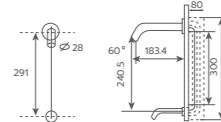

## LUXE Life™

LL-F302031CT-C

- เทคโนโลยีการไหลของน้ำแบบม่านน้ำตก
- Size : 210 x 40 x 50

LL-F302031CT-C

- Size : 210 x 40 x 50

LL-F300831CT-C

- Size : 210 x 40 x 50