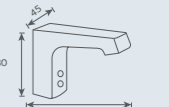

## LUXE Life™

LL-F302031CT-C

- เทคโนโลยีการไหลของน้ำแบบม่านน้ำตก
- Size : 210 x 40 x 50

LL-F302031CT-C

- Size : 210 x 40 x 50

LL-F300831CT-C

- Size : 210 x 40 x 50

### ก๊อกเดี่ยว อ่างล้างหน้า

- ระบบหยุดทำงานอัตโนมัติเมื่อใช้งานต่อเนื่อง 1 นาที
- ผลิตกันน้ำมาตรฐาน LEED 70%

สีทอง

LL-F301831CT-C

- Size : 145 x 57 x 151

สีดำ

LL-F301731CT-C

- Size : 170 x 45 x 130