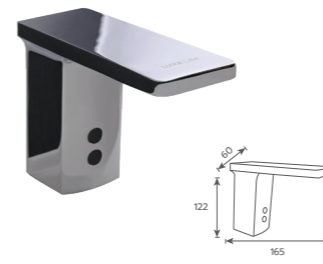

ก๊อกเดี่ยว อ่างล้างหน้า
LL-F301031CT-C

- เทคโนโลยีการไหลของน้ำแบบม่านน้ำตก
- ระบบหยุดทำงานอัตโนมัติเมื่อใช้งานต่อเนื่อง 1 นาที
- ผลิตกันน้ำมาตรฐาน LEED 70%
- Size : 165 x 60 x 122