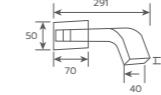

## LUXE Life™

LL-F302031CT-C

- เทคโนโลยีการไหลของน้ำแบบม่านน้ำตก
- Size : 210 x 40 x 50

LL-F302031CT-C

- Size : 210 x 40 x 50

LL-F300831CT-C

- Size : 210 x 40 x 50