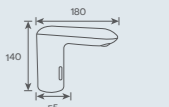

## LUXE Life™

LL-F302031CT-C

- เทคโนโลยีการไหลของน้ำแบบม่านน้ำตก
- Size : 210 x 40 x 50

LL-F302031CT-C

- Size : 210 x 40 x 50

LL-F300831CT-C

- Size : 210 x 40 x 50

### ก๊อกเดี่ยว อ่างล้างหน้า

- ระบบหยุดทำงานอัตโนมัติเมื่อใช้งานต่อเนื่อง 1 นาที
- ผลิตกันน้ำมาตรฐาน LEED 70%

สีทอง

LL-F301831CT-C

- Size : 145 x 57 x 151

สีดำ

LL-F301731CT-C

- Size : 170 x 45 x 130

LL-F301631CT-C

- Size : 150 x 45 x 110

LL-F301231CT-C

- Size : 180 x 55 x 140